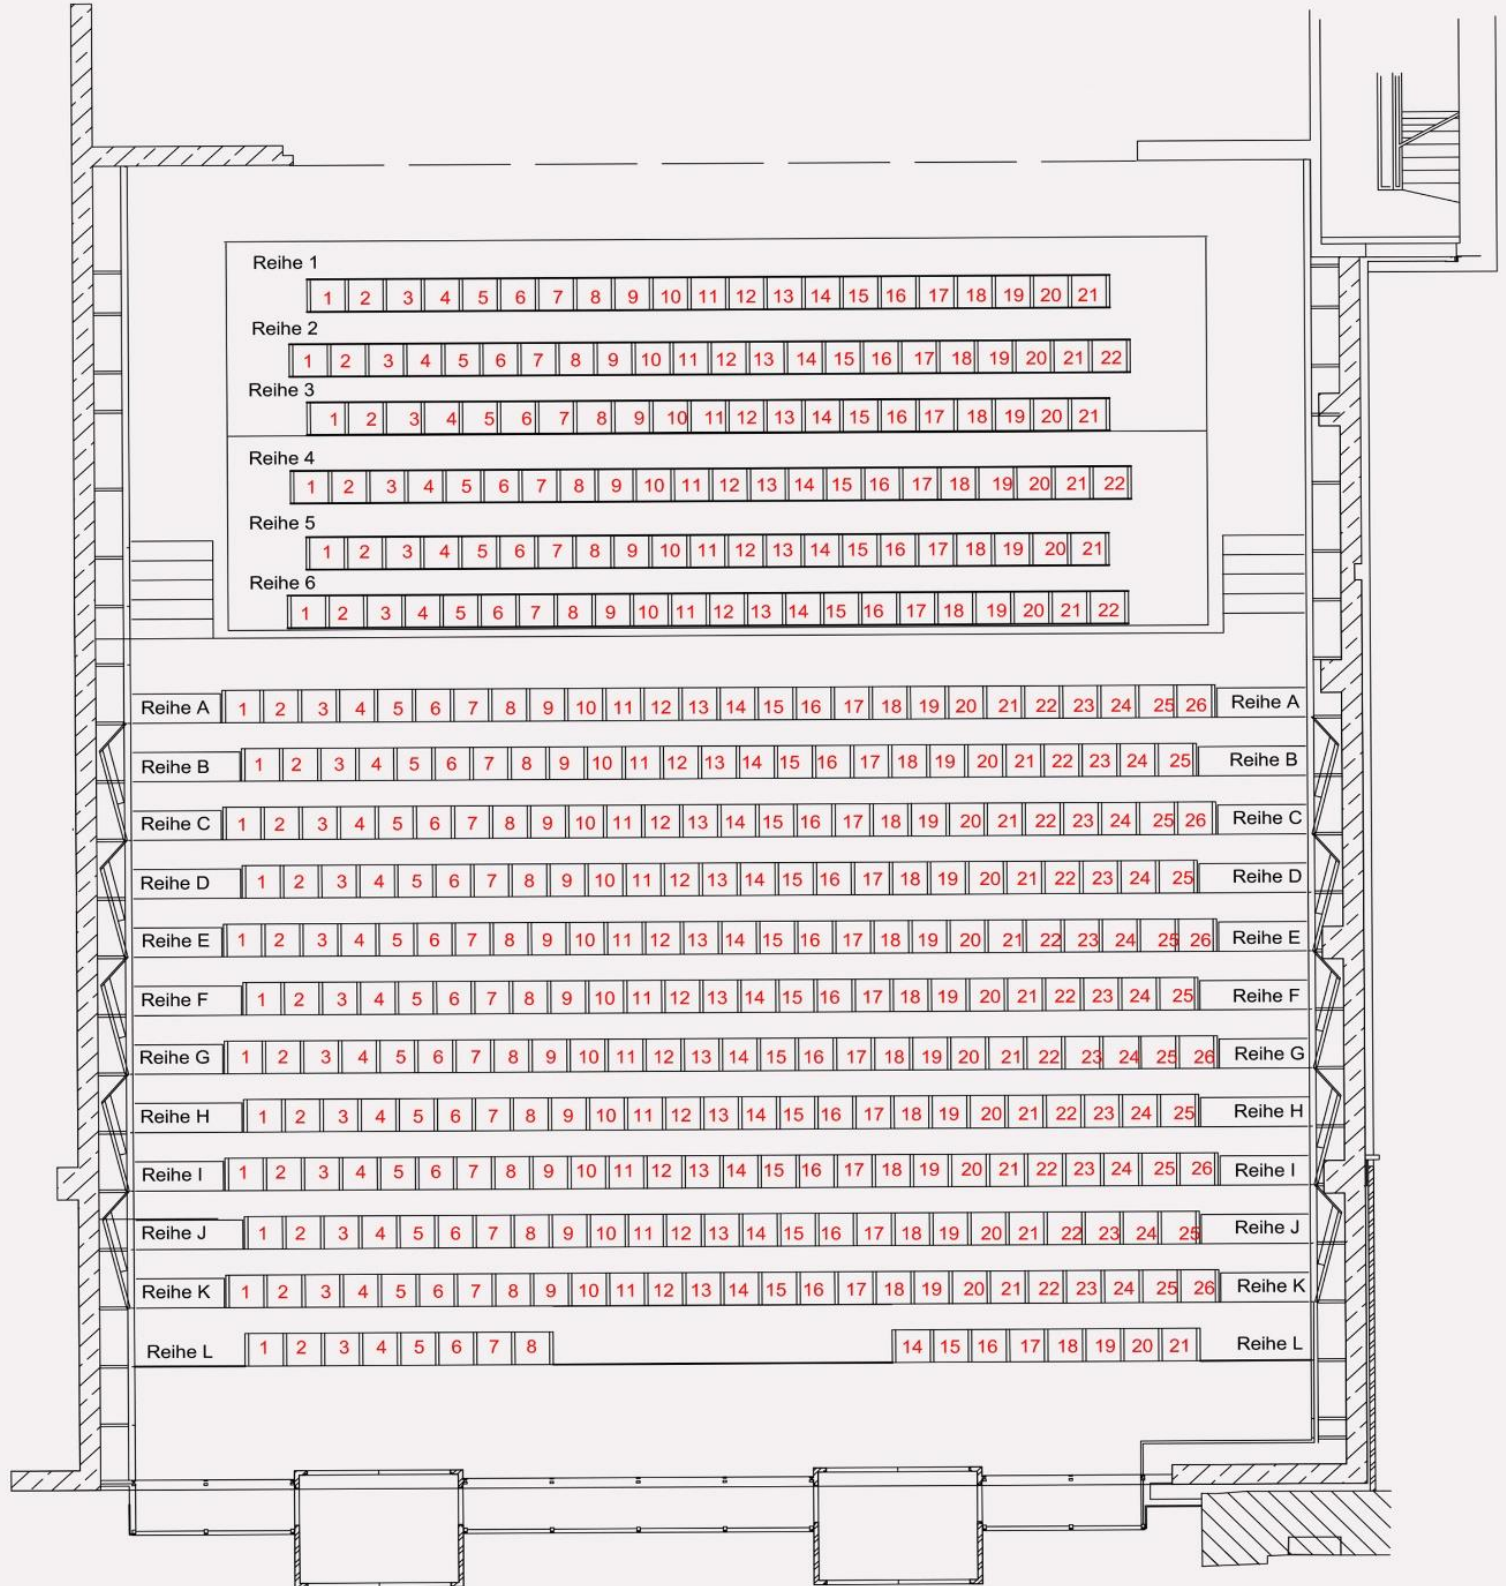

hmt

Hochschule für Musik
und Theater Rostock

Bestuhlungsplan Katharinenaal

Anzahl der Sitzplätze: 426
Rollstuhlplätze max.: 3